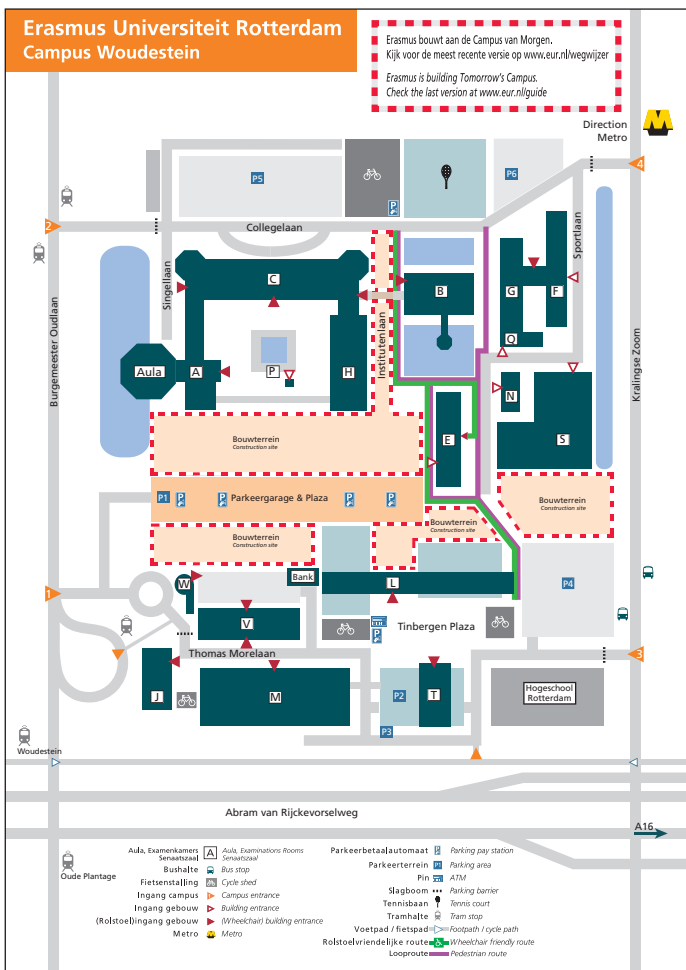

Erasmus Universiteit Rotterdam Campus Woudestein

Met openbaar vervoer Vanaf Rotterdam Centraal Station

- Tram 21 richting De Esch. Uitstappen halte Woudestein.
- Tram 7 richting Woudestein / Burg. Oudlaan. Uitstappen één na laatste halte Groene Wetering.
- Metro richting Spijkenisse / Slinge. Op station Beurs overstappen op metro richting Capelle a/d IJssel, Ommoord of Nesselande. Uitstappen halte Kralingse Zoom.

Vanaf station Rotterdam Alexander

- Metro richting Schiedam Centrum / Spijkenisse. Uitstappen halte Kralingse Zoom.

By public transport

From Rotterdam Central Station

- Tram 21 to De Esch. Get off at the Woudestein tram stop.
- Tram 7 to Woudestein / Burgemeester Oudlaan. Get off second to last tram stop Groene Wetering.
- Underground to Spijkenisse / Slinge. Transfer at Beurs station to one of the underground connections to Capelle a/d IJssel, Ommoord or Nesselande. Get off at Kralingse Zoom station.

From Rotterdam Alexander station

- Take the underground to Schiedam Centrum / Spijkenisse. Get off at Kralingse Zoom station.

Voorzijde / Cover

De pedellenstaf van de Erasmus Universiteit Rotterdam, vervaardigd door zilversmid Chris F. Steenbergen (1920). The ceremonial staff carried by the beadle at Erasmus University Rotterdam, made by silversmith Chris F. Steenbergen (1920).

Adres / Address

Erasmus Universiteit
Rotterdam
Complex Woudestein
Burgemeester Oudlaan 50
3062 PA Rotterdam

Informatie / Information

Erasmus Universiteit
Rotterdam
Universitaire Plechtigheden /
University Ceremonies
T +31 (0)10 - 408 1006

Met de auto

Neem vanaf de A-16 (vanaf beide richtingen) de afslag 'Centrum' (afrit nummer 25). Volg op de rotonde Kralingse Plein de borden 'Centrum' (Abram van Rijckevorselweg). Ga bij de eerstvolgende verkeerslichten rechtsaf (Burgemeester Oudlaan). Opnieuw eerste weg rechts, na tramlus (zie plattegrond EUR Woudestein). Parkeerterrein (betaald parkeren).

By car

Driving on the A-16 (from either direction), take the number 25 exit in the direction of 'Centrum'. Keep following the 'Centrum' signs on the Kralingse Plein roundabout and turn onto Abram van Rijckevorselweg. Turn right at the next traffic lights (Burg. Oudlaan). Turn right again at the next intersection, immediately after the tram loop (please refer to the EUR Woudestein street plan). EUR Woudestein has paid parking facilities.

Erasmus Universiteit Rotterdam

Prof.dr. S.B. Rodrigues

13 juni 2013 | 13 June 2013

Uitnodiging | Invitation
Afscheidscollege | Valedictory Lecture

Erasmus
ERASMUS UNIVERSITEIT ROTTERDAM